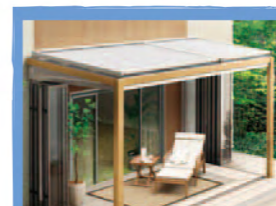

ペットと
飼い主の
リラックス
タイムに

ファンシェルグリッド

愛犬の
ひなたぼっこに
最適ウッドデッキ

樹ら楽ステージ

汚れをおうちに
持ち込まない
室外用水洗

ペット用水栓柱

タイルで変身ガーデンルーム

■他の素材にはない、カラフルな色彩もタイルならではの。リビングルームに面したガーデンルームをキッズスペースとして使うときにも個性的な空間が実現します。

収納網戸

暑い季節は虫を避けて風通しのよいガーデンルームに。使わないときは小さく収納可能。

可動竿掛け

レバー操作によって高さが調整できます。根元から取り外すこともできます。

外部日除け

ガーデンルーム内の温度上昇を効果的におさえます。また、上からの視線も遮ります。

オーダーカーテン フランチエ/フランチエDX

柄や色といった装飾性だけでなく、遮光・遮熱・保温といった優れた機能も充実。