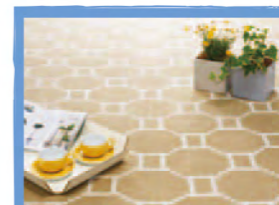

カーテンレール

ガーデンルームに市販のカーテンを取り付けることができます。

ローマンシェード

ドレープ状にたたまれるローマンシェードは、ガーデンルームをフェミニンに飾ります。

ラグ

床を傷めず、肌触りが優しい。ラグを敷くだけで雰囲気が大きく変わります。

可動ルーバー

前面フィックスパネルの下段に取付けて通風性を格段にアップ。ルーバーの角度も変えられます。