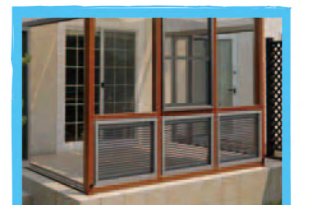

カーテンレール

ガーデンルームに市販のカーテンを取り付けることができます。

ローマンシェード

ドレープ状にたたまれるローマンシェードは、ガーデンルームをフェミニンに飾ります。

ラグ

床を傷めず、肌触りが優しい。ラグを敷くだけで雰囲気が大きく変わります。

可動ルーバー

前面フィックスパネルの下段に取付けて通風性を格段にアップ。ルーバーの角度も変えられます。