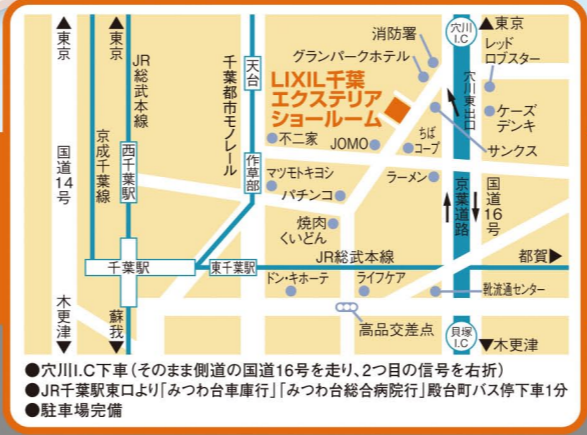

秋のエクステリア相談会

開催日 **12/7(土)・8(日)**

ショールームにて開催!!

ショールームにて、実際の商品を多数展示しています。是非この機会にエクステリアに触れてみてください!

4 カーポート

ショールームにてお待ちしております

見て触れて! 体感してください!!

LIXIL千葉エクステリアショールーム

〒264-0036 千葉県千葉市若葉区殿台町85-7
TEL.043-207-8231
 【営業時間】AM10:00~PM5:00
 【休館日】毎週水曜日(祝日の場合は営業)・夏期・年末年始

秋のガーデンルームキャンペーン

12/27までに納品していただいたガーデンルームが対象となります。(テラス仕様は対象外です)

LIXIL 暖蘭物語
 高級感と品格あふれるガーデンルームで手に入れる、上質な暮らし。

メーカー希望標準価格¥1,429,050(税込)
 オプション 10万円分プレゼント